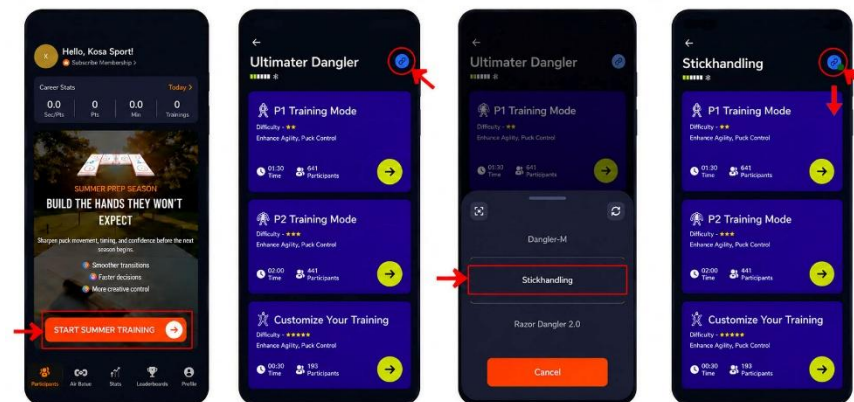

HASTIGHET – hastighetsvalg

P1: Lyset skifter hvert 2. sekund

P2: Lyset skifter hvert 5. sekund

Uten appen

– Du har tilgang til modusene P1 og P2

– Velg ønsket modus på kontrollenheten for å starte treningen.

Med appen

– Last ned DangleElite-appen

– Konfigurer appen og koble den sammen med produktet

DangleElite-appen

Skann for å installere

DangleElite APP

Scan To Install

Frigjør ditt fulle potensial med et DangleElite-medlemskap!

Få tilgang til et eksklusivt belønningsprogram, videoopptak og avspilling, tilbakemelding i sanntid, konkurrer i Air Battles og følg fremgangen din med detaljert statistikk og globale topplister.

Ikke gå glipp av muligheten til å løfte ferdighetene dine til neste nivå – besøk nettstedet vårt potenhockey.com eller appen og abonner i dag!

!

Trinn 1: Velg kortet Digital Stickhandling Trainer for å gå inn i treningsmodus.

Trinn 2: Klikk på Connect-knappen øverst til høyre.

Trinn 3: Velg Stickhandling.

Trinn 4: Når strøm- og Bluetooth-ikonene lyser, er tilkoblingen fullført.