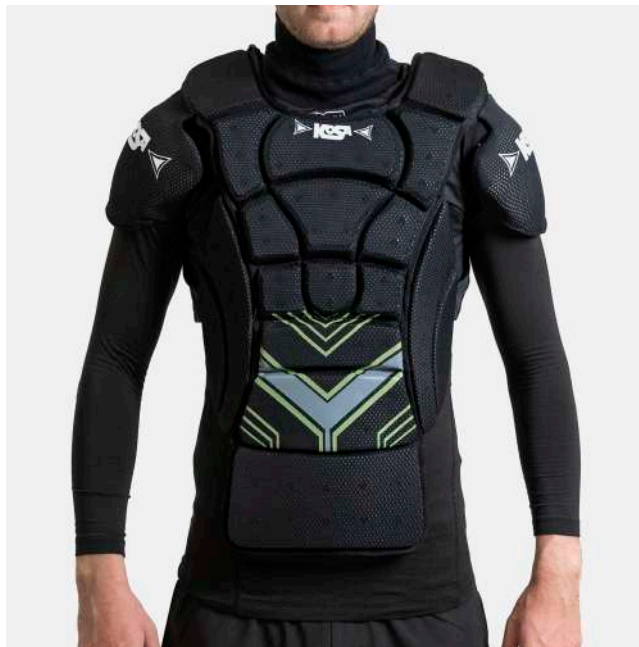

BANDYMÅLVAKT

MÅLVAKTSVÄST 2019

ART. NR.   **STORLEK**

24-01.030   XS/S

24-01.050   M/L

24-01.070   XL/XXL