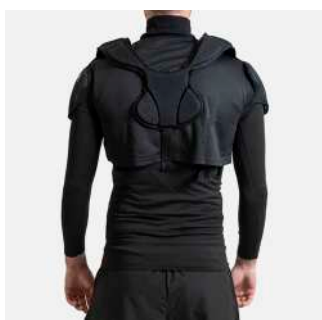

BANDYMÅLVAKT

MÅLVAKTSVÄST 2019

ART. NR.   **STORLEK**

24-01.030   XS/S

24-01.050   M/L

24-01.070   XL/XXL