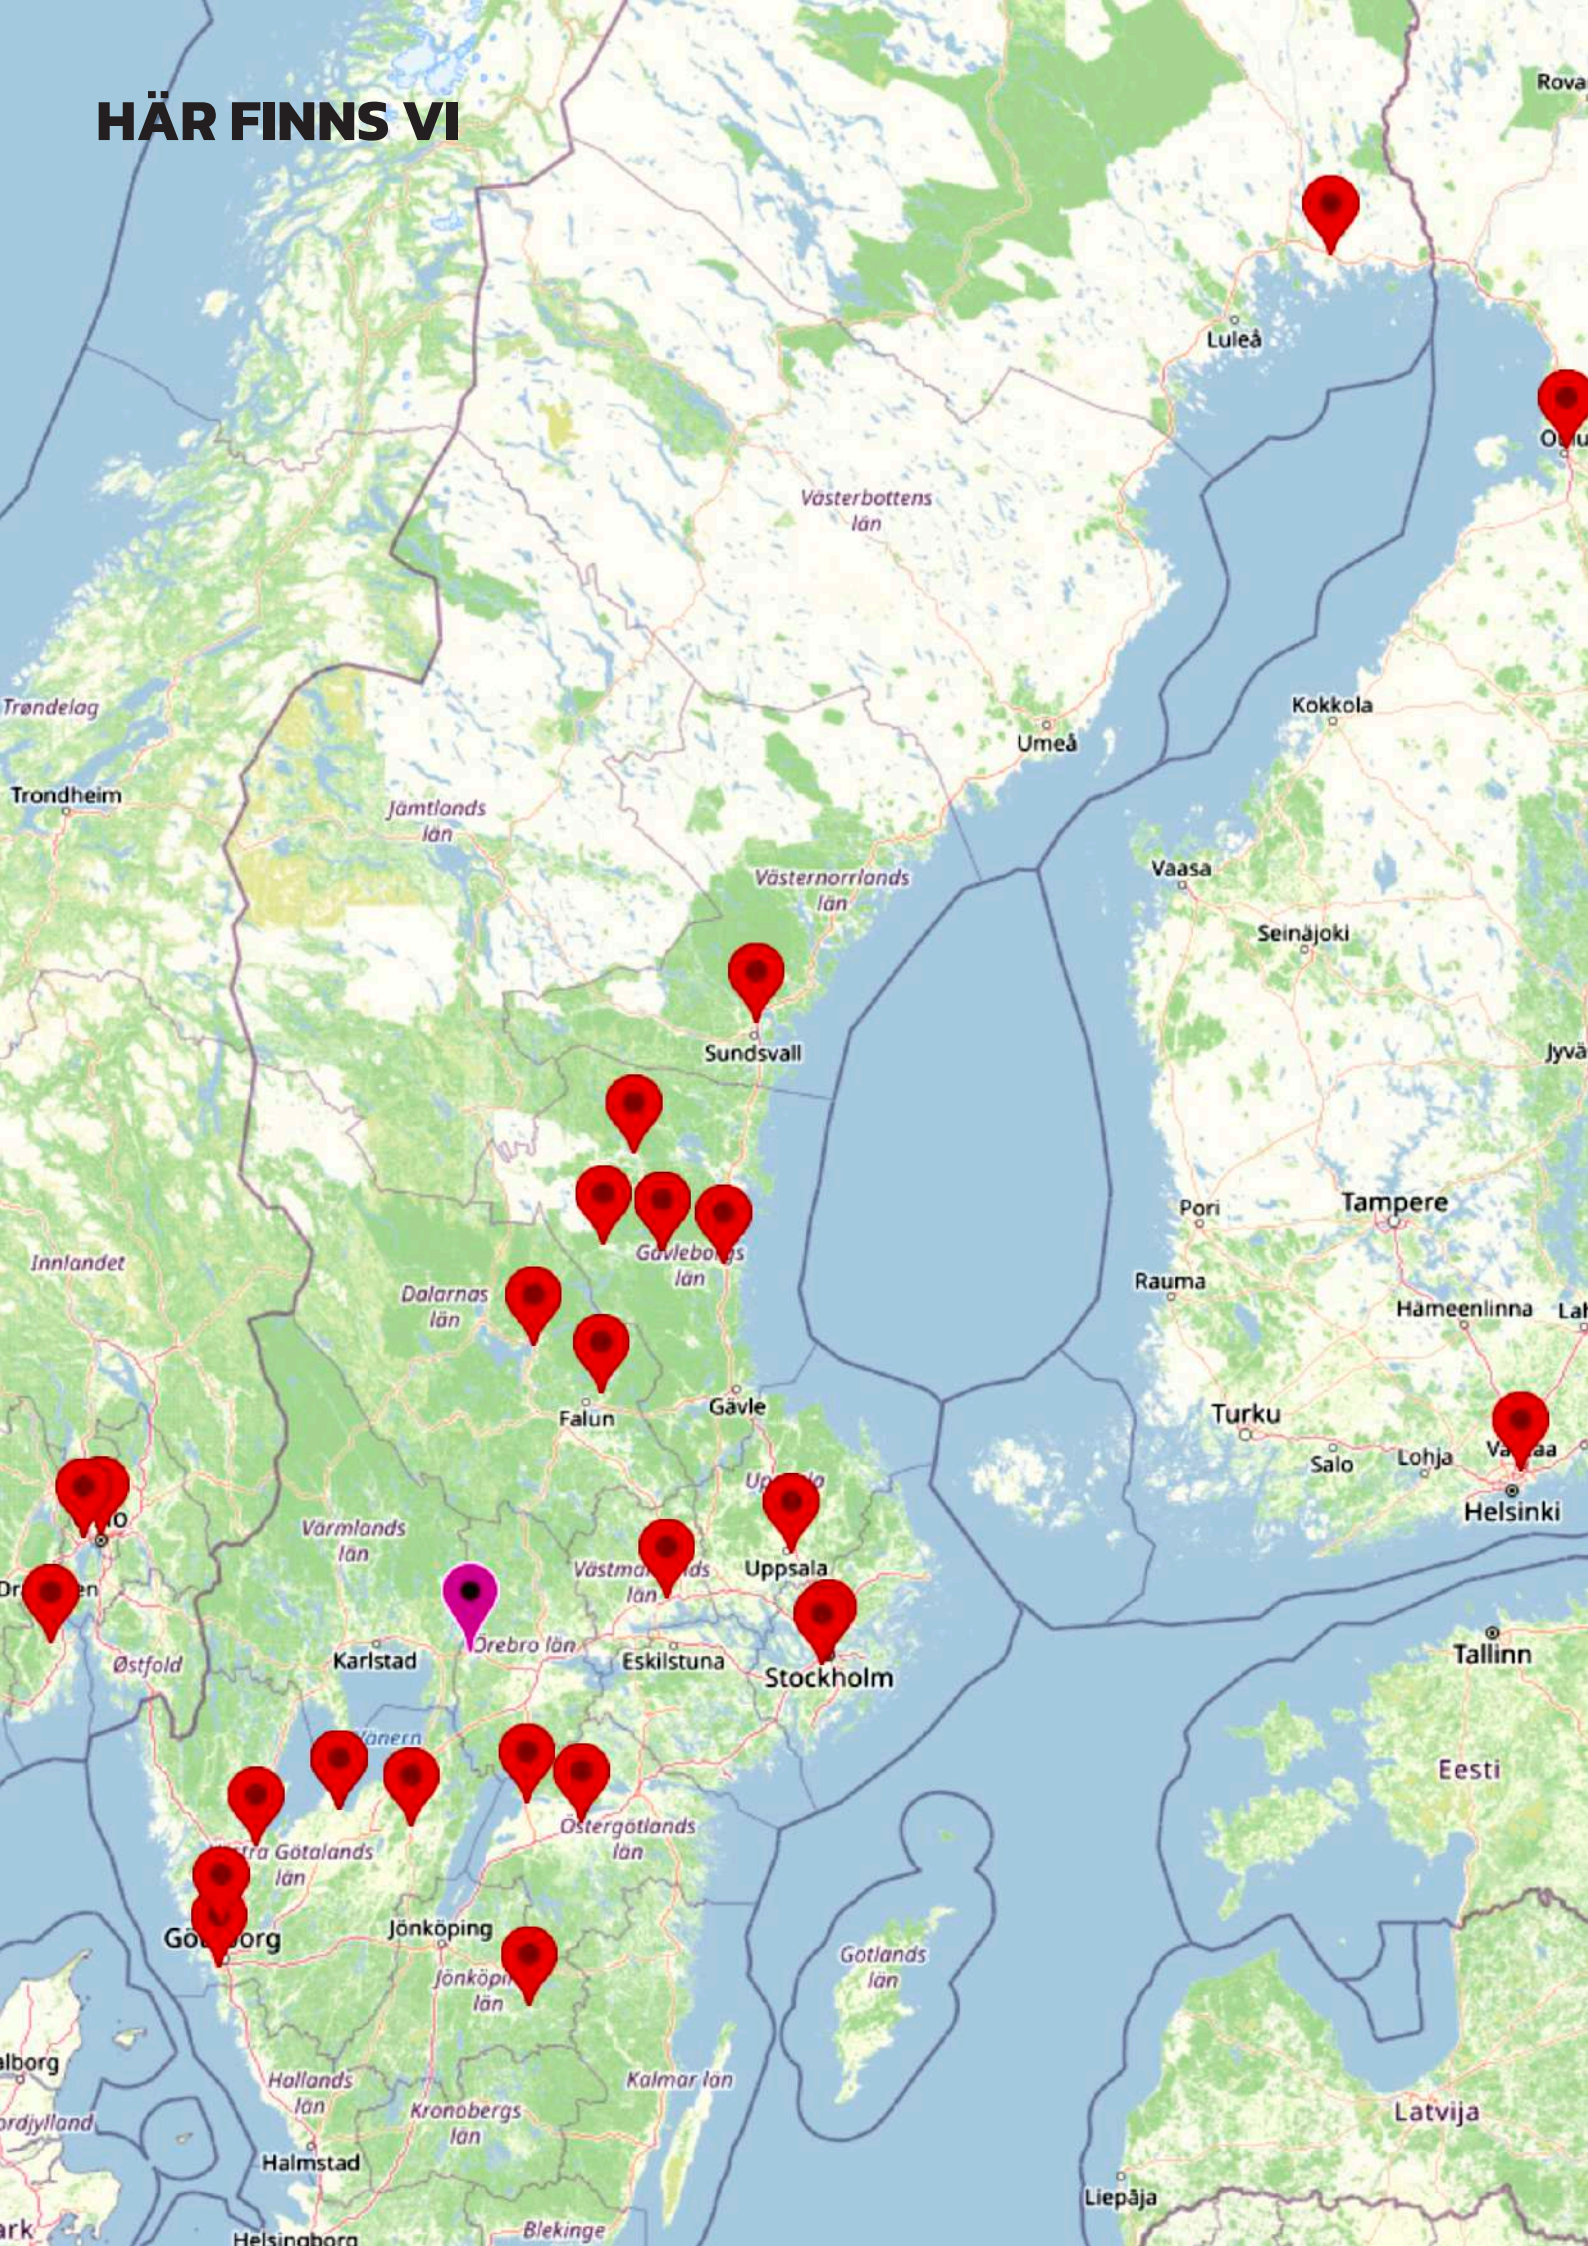

HÄR FINNS VI