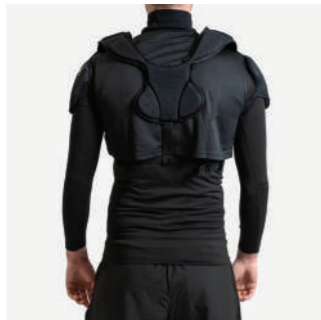

BANDYMÅLVAKT

MÅLVAKTSVÄST 2019
ART. NR. STORLEK
24-01.030 XS/S
24-01.050 M/L
24-01.070 XL/XXL