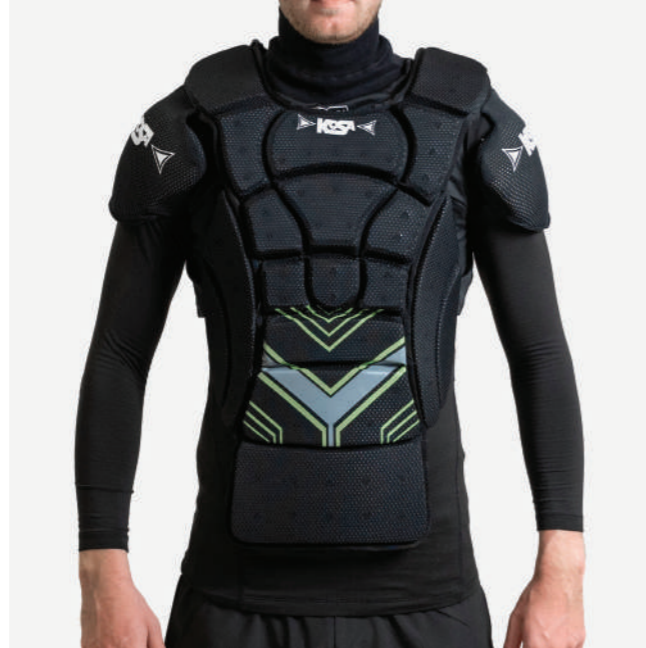

BANDYMÅLVAKT

MÅLVAKTSVÄST 2019
ART. NR. STORLEK
24-01.030 XS/S
24-01.050 M/L
24-01.070 XL/XXL