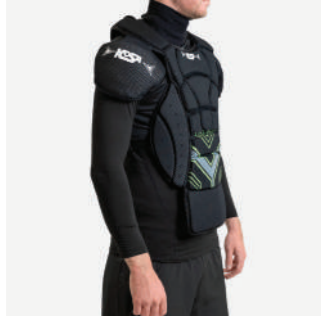

BANDYMÅLVAKT

MÅLVAKTSVÄST 2019
ART. NR. STORLEK
24-01.030 XS/S
24-01.050 M/L
24-01.070 XL/XXL